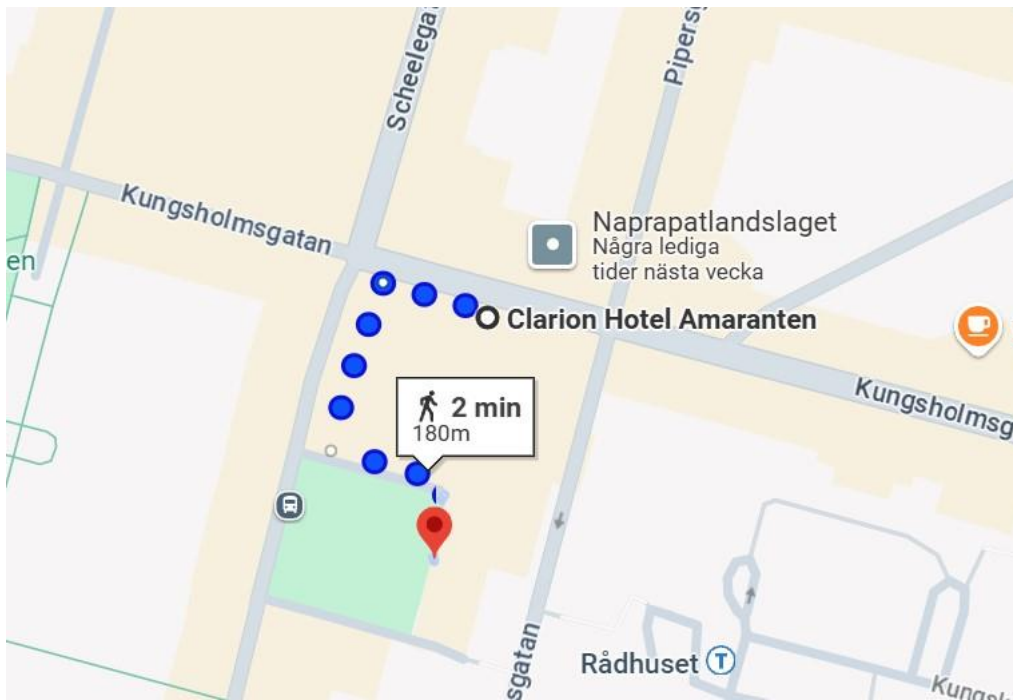

Clarion Hotell Amaranten till Piperska Muren